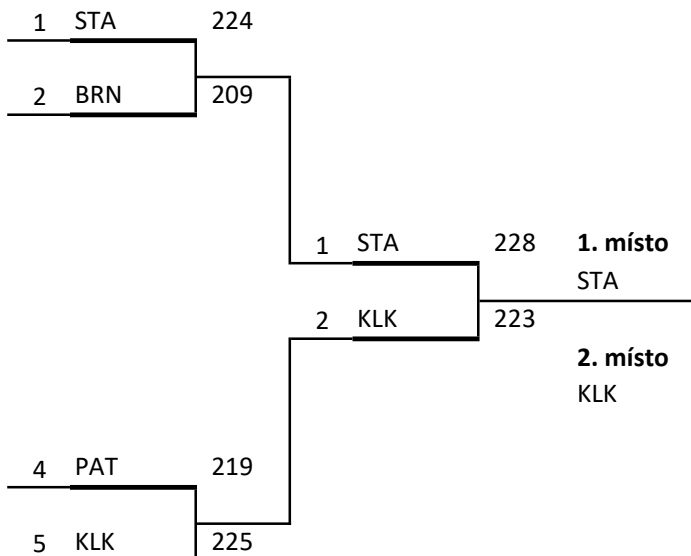

poražený v 2. kole z terčovnic 15/16 18 PLZ 5 **3. místo**
PLZ

poražený v 2. kole z terčovnic 18/19 19 VRS 4 **4. místo**
VRS

člen v 1. kole z terčovnic 15/16 21 ZNO 4 **5. místo**
CHE

člen v 1. kole z terčovnic 18/19 22 OST 5 **6. místo**
OST

člen v 1. kole z terčovnic 21/22 24 CHE 6 **7. místo**
SLA

člen v 1. kole z terčovnic 24/25 25 SLA 2 **8. místo**
ZNO

poražený v 2. kole z terčovnic 21/22 24 ZNO 4 **7. místo**
SLA

poražený v 2. kole z terčovnic 24/25 25 SLA 5 **8. místo**
ZNO

LIGA ODDÍLOVÝCH DRUŽSTEV ŽEN - REFLEXNÍ LUK

Q - pořadí		
1	ARC	1816
2	PLZ	1726
3	STA	1676
4	ZNO	1580
5	OST	1461
6	BYE	0
7	BYE	0
8	BYE	0

E - pořadí	
1	ARC
2	PLZ
3	STA
4	ZNO
5	
6	

LIGA ODDÍLOVÝCH DRUŽSTEV - KLADKOVÝ LUK

2. KOLO

3. KOLO

poražený v 2. kole z terčovníc 1/2

poražený v 2. kole z terčovníc 4/5

Q - pořadí

1	STA	2040
2	KLK	2021
3	PAT	1939
4	BRN	1898
5	BYE	0
6	BYE	0
7	BYE	0
8	BYE	0

E - pořadí

1	STA
2	KLK
3	PAT
4	BRN