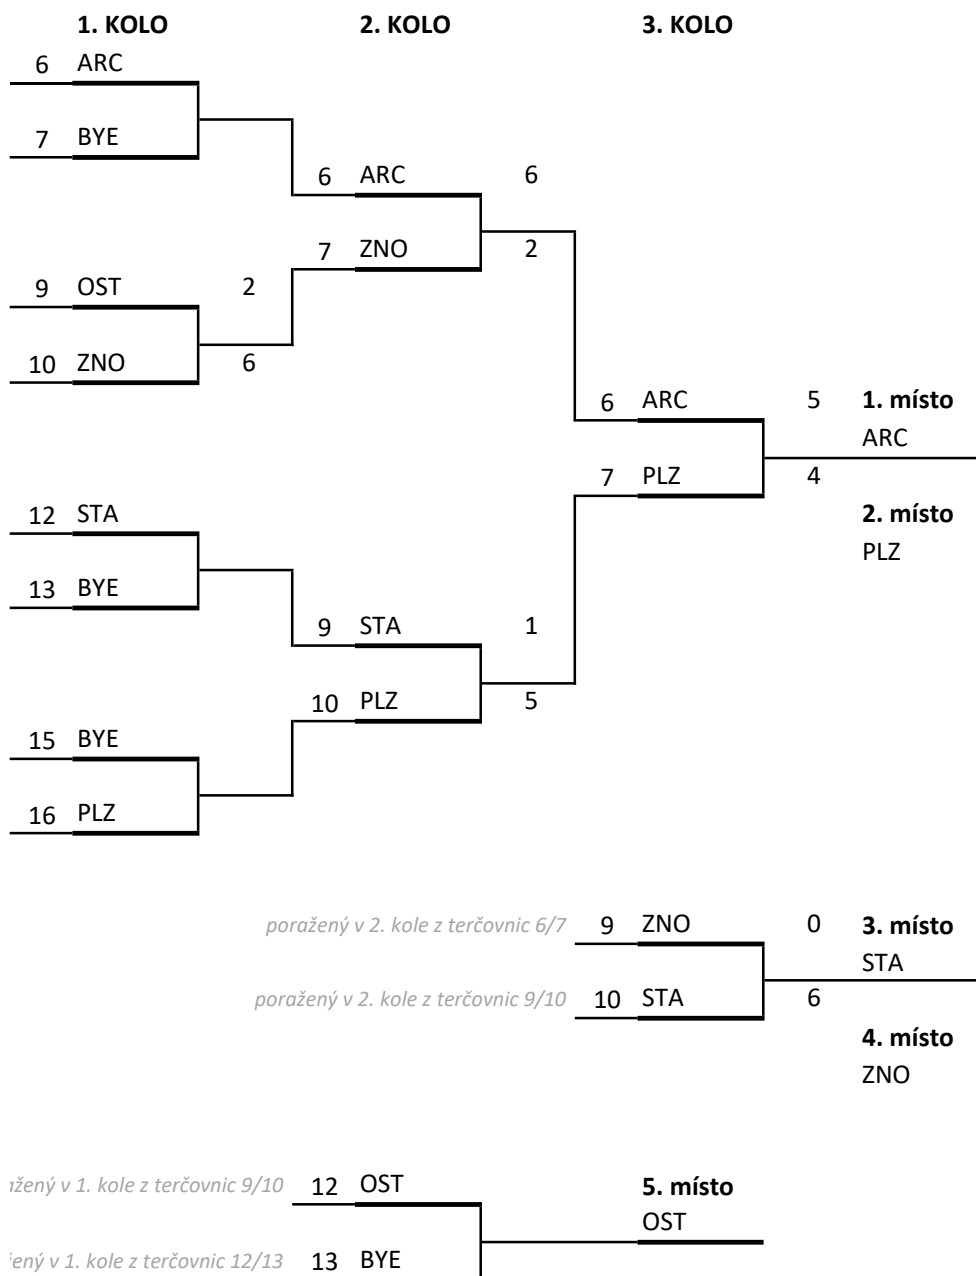

LIGA ODDÍLOVÝCH DRUŽSTEV ŽEN - REFLEXNÍ LUK

Q - pořadí		
1	ARC	1816
2	PLZ	1726
3	STA	1676
4	ZNO	1580
5	OST	1461
6	BYE	0
7	BYE	0
8	BYE	0

E - pořadí	
1	ARC
2	PLZ
3	STA
4	ZNO
5	
6