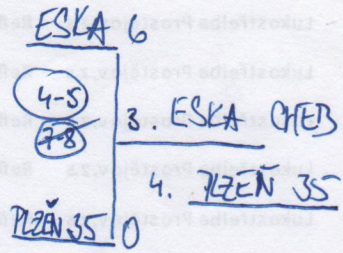

Outdoor - Reflexní luk - U13 - Muži - ŽWA7 20 30m

Rank	Jméno	Země	KVAL	1/2	FINAL
1	Ro stislav Mašek LK Votice, z.s.	CZE	562	7 (114)	6 (105)
2	Adéla Šusserová SK Bystřice - oddíl lukostřelby	CZE	531	7 (112)	2 (98)
3	Karolína Zadáková MKM Odolena Voda, z.s.	CZE	591	3 (105)	6 (114)
4	Jan Bursík LK Votice, z.s.	CZE	577	3 (109)	4 (98)
5	Renata Kláková LK Votice, z.s.	CZE	509		
5	Valerie Kubíčková LK Votice, z.s.	CZE	393		

Outdoor - Holý luk - Dospělí - Muži - WA7 20 50m

Rank	Jméno	Země	KVAL	1/8	1/4	1/2	FINAL
1	František Hadaš ml HL SK Start Praha	CZE	625	6 (79)	6 (82)	7 (105)	6 (134)
2	Václav Bláha LK CERE	CZE	605	6 (73)	6 (79)	6 (120)	4 (131)
3	Jiří Březina LK Votice, z.s.	CZE	588	6 (76)	6 (80)	4 (115)	6 (120)
4	Zdeněk Kužel LK Votice, z.s.	CZE	572	6 (64)	6 (117)	1 (85)	4 (113)
5	Tomáš Veverka SK Start Praha	CZE	561	5 (106)	4 (112)		
6	Helena Jeřábková HL SK Start Praha	CZE	501	5 (106)	0 (69)		
7	Richard Koučerek SK Start Praha	CZE	532	6 (95)	0 (67)		
8	Radek Pavlas LK Votice, z.s.	CZE	490	6 (89)	0 (59)		
9	Veronika Neufusová Lukostřelba Kroměříž z.s.	CZE	464	5 (109)			
9	Vladimír Gavriněv L Královský lukostřelecký klub z.s.	CZE	514	5 (101)			
9	Tomáš Grňa LK Votice, z.s.	CZE	524	2 (83)			
9	Petr Loucký SK RAPID Praha	CZE	473	2 (79)			
9	Patrik Schönfelder SK Bystřice - oddíl lukostřelby	CZE	443	0 (51)			
9	Sandra Hülleroová 1. LK Plzeň 1935	CZE	430	0 (47)			
9	Petr Bartoš SK RAPID Praha	CZE	426	0 (40)			
9	František Pangrác SK RAPID Praha	CZE	381	0 (34)			
17	René Okapal LO TjJs kra Humpolec	CZE	330				
17	Jiří Hüller LK ARCLUS Plzeň, z.s.	CZE	257				

Outdoor - Kladkový luk - Dospělí - Muži - WA7 20 50m

Rank	Jméno	Země	KVAL	1/2	FINAL
1	Jindřiška Vaněk Vaněčková SK Start Praha	CZE	663	136	139
2	Jakub Ečer Kentaur - Pardubice, z.s.	CZE	650	137	135
3	Radek Štěpina Kentaur - Pardubice, z.s.	CZE	646	134	139
4	Pavel Šrut Kentaur - Pardubice, z.s.	CZE	633	133	135
5	Petr Křížek LK Votice, z.s.	CZE	628		
5	Natálie Hadašová SK Start Praha	CZE	428		

PM