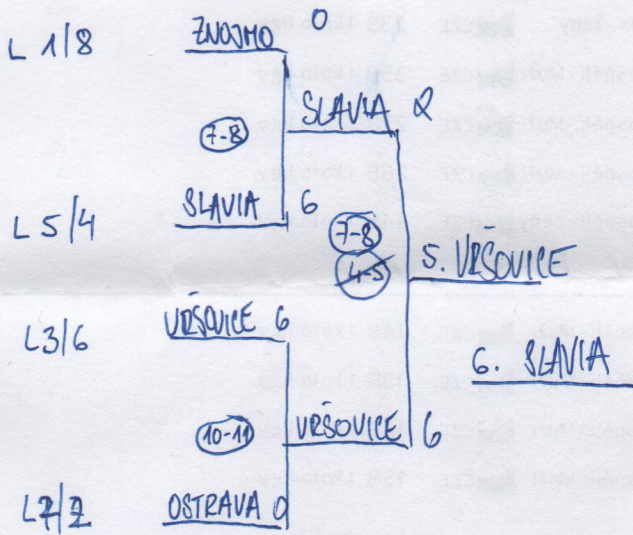

Outdoor - Reflexní luk - U13 - Muži - ŽWA7 20 30m

Rank	Jméno	Země	KVAL	1/2	FINAL
1	Ro stislav Mašek LK Votice, z.s.	CZE	562	7 (114)	6 (105)
2	Adéla Šusserová SK Bystřice - oddíl lukostřelby	CZE	531	7 (112)	2 (98)
3	Karolína Zadáková MKM Odolena Voda, z.s.	CZE	591	3 (105)	6 (114)
4	Jan Bursík LK Votice, z.s.	CZE	577	3 (109)	4 (98)
5	Renata Kláková LK Votice, z.s.	CZE	509		
5	Valerie Kubíčková LK Votice, z.s.	CZE	393		

Outdoor - Holý luk - Dospělí - Muži - WA7 20 50m

Rank	Jméno	Země	KVAL	1/8	1/4	1/2	FINAL
1	František Hadaš ml HL SK Start Praha	CZE	625	6 (79)	6 (82)	7 (105)	6 (134)
2	Václav Bláha LK CERE	CZE	605	6 (73)	6 (79)	6 (120)	4 (131)
3	Jiří Březina LK Votice, z.s.	CZE	588	6 (76)	6 (80)	4 (115)	6 (120)
4	Zdeněk Kužel LK Votice, z.s.	CZE	572	6 (64)	6 (117)	1 (85)	4 (113)
5	Tomáš Veverka SK Start Praha	CZE	561	5 (106)	4 (112)		
6	Helena Jeřábková HL SK Start Praha	CZE	501	5 (106)	0 (69)		
7	Richard Koučerek SK Start Praha	CZE	532	6 (95)	0 (67)		
8	Radek Pavlas LK Votice, z.s.	CZE	490	6 (89)	0 (59)		
9	Veronika Neufusová Lukostřelba Kroměříž z.s.	CZE	464	5 (109)			
9	Vladimír Gavriněv L Královský lukostřelecký klub z.s.	CZE	514	5 (101)			
9	Tomáš Grňa LK Votice, z.s.	CZE	524	2 (83)			
9	Petr Loucký SK RAPID Praha	CZE	473	2 (79)			
9	Patrik Schönfelder SK Bystřice - oddíl lukostřelby	CZE	443	0 (51)			
9	Sandra Hülleroová 1. LK Plzeň 1935	CZE	430	0 (47)			
9	Petr Bartoš SK RAPID Praha	CZE	426	0 (40)			
9	František Pangrác SK RAPID Praha	CZE	381	0 (34)			
17	René Okapal LO TjJs kra Humpolec	CZE	330				
17	Jiří Hüller LK ARCLUS Plzeň, z.s.	CZE	257				

Outdoor - Kladkový luk - Dospělí - Muži - WA7 20 50m

Rank	Jméno	Země	KVAL	1/2	FINAL
1	Jindřiška Vaněk Vaněčková SK Start Praha	CZE	663	136	139
2	Jakub Ečer Kentaur - Pardubice, z.s.	CZE	650	137	135
3	Radek Štěpina Kentaur - Pardubice, z.s.	CZE	646	134	139
4	Pavel Šrut Kentaur - Pardubice, z.s.	CZE	633	133	135
5	Petr Křížek LK Votice, z.s.	CZE	628		
5	Natálie Hadašová SK Start Praha	CZE	428		

PM