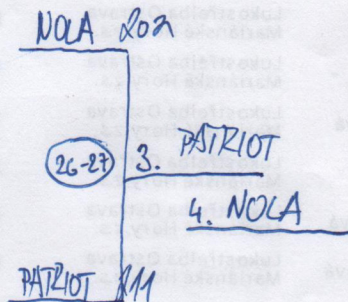

Outdoor - Kladkový luk - Dospělí - Muži - WA7 20 50m

Rank	Jméno	Země	KVAL	1/2	FINAL
1	 Jindřiška Vaněk Vaněčková SK Start Praha	 CZE	663	136	139
2	 Jakub Ečer Kentaur - Pardubice, z.s.	 CZE	650	137	135
3	 Radek Štěpina Kentaur - Pardubice, z.s.	 CZE	646	134	139
4	 Pavel Šrut Kentaur - Pardubice, z.s.	 CZE	633	133	135
5	 Petr Křížek LK Votice, z.s.	 CZE	628		
5	 Natálie Hadašová SK Start Praha	 CZE	428		

PM

RW

L1/8

L5/4

L3/6

L7/2

CM

5. BRNO 05