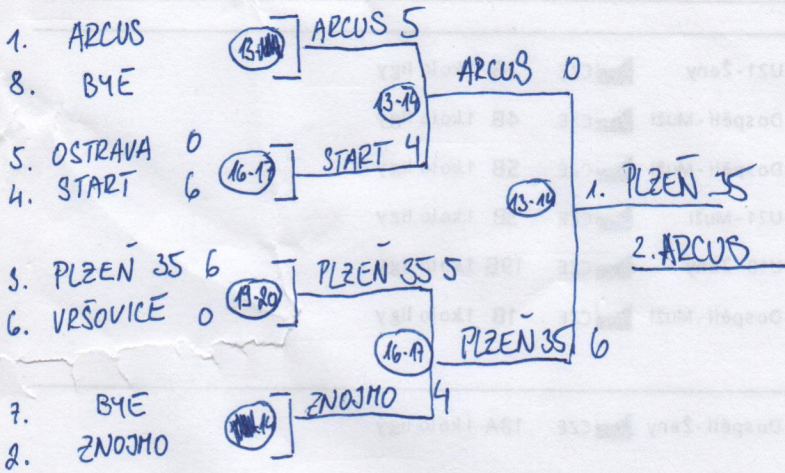

RW

L1/8

L5/4

L3/6

L7/2

CM

5. BRNO 05