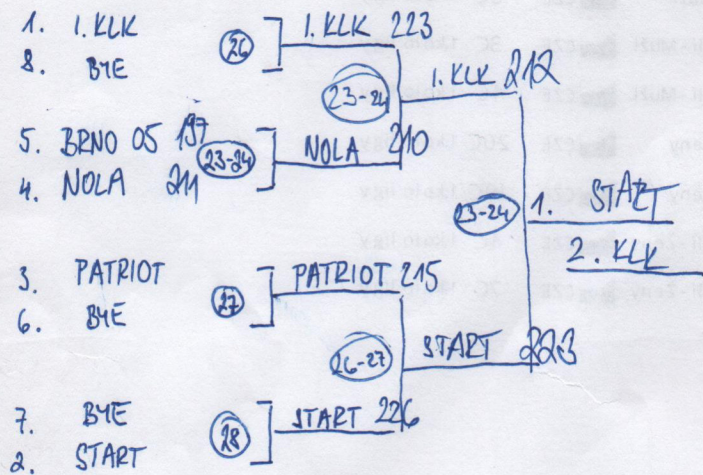

Outdoor - Kladkový luk - Dospělí - Muži - WA7 20 50m

Rank	Jméno	Země	KVAL	1/2	FINAL
1	 Jindřiška Vaněk Vaněčková SK Start Praha	 CZE	663	136	139
2	 Jakub Ečer Kentaur - Pardubice, z.s.	 CZE	650	137	135
3	 Radek Štěpina Kentaur - Pardubice, z.s.	 CZE	646	134	139
4	 Pavel Šrut Kentaur - Pardubice, z.s.	 CZE	633	133	135
5	 Petr Křížek LK Votice, z.s.	 CZE	628		
5	 Natálie Hadašová SK Start Praha	 CZE	428		

PM

RW

L1/8

L5/4

L3/6

L7/2

CM

5. BRNO 05