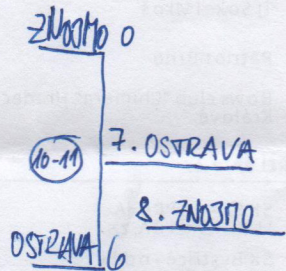

Outdoor - Reflexní luk - U13 - Muži - ŽWA7 20 30m

Rank	Jméno	Země	KVAL	1/2	FINAL
1	Ro stislav Mašek LK Votice, z.s.	CZE	562	7 (114)	6 (105)
2	Adéla Šusserová SK Bystřice - oddíl lukostřelby	CZE	531	7 (112)	2 (98)
3	Karolína Zadáková MKM Odolena Voda, z.s.	CZE	591	3 (105)	6 (114)
4	Jan Bursík LK Votice, z.s.	CZE	577	3 (109)	4 (98)
5	Renata Kláková LK Votice, z.s.	CZE	509		
5	Valerie Kubíčková LK Votice, z.s.	CZE	393		

Outdoor - Holý luk - Dospělí - Muži - WA7 20 50m

Rank	Jméno	Země	KVAL	1/8	1/4	1/2	FINAL
1	František Hadaš ml HL SK Start Praha	CZE	625	6 (79)	6 (82)	7 (105)	6 (134)
2	Václav Bláha LK CERE	CZE	605	6 (73)	6 (79)	6 (120)	4 (131)
3	Jiří Březina LK Votice, z.s.	CZE	588	6 (76)	6 (80)	4 (115)	6 (120)
4	Zdeněk Kužel LK Votice, z.s.	CZE	572	6 (64)	6 (117)	1 (85)	4 (113)
5	Tomáš Veverka SK Start Praha	CZE	561	5 (106)	4 (112)		
6	Helena Jeřábková HL SK Start Praha	CZE	501	5 (106)	0 (69)		
7	Richard Koučerek SK Start Praha	CZE	532	6 (95)	0 (67)		
8	Radek Pavlas LK Votice, z.s.	CZE	490	6 (89)	0 (59)		
9	Veronika Neufusová Lukostřelba Kroměříž z.s.	CZE	464	5 (109)			
9	Vladimír Gavriněv L Královský lukostřelecký klub z.s.	CZE	514	5 (101)			
9	Tomáš Grňa LK Votice, z.s.	CZE	524	2 (83)			
9	Petr Loucký SK RAPID Praha	CZE	473	2 (79)			
9	Patrik Schönfelder SK Bystřice - oddíl lukostřelby	CZE	443	0 (51)			
9	Sandra Hülleroová 1. LK Plzeň 1935	CZE	430	0 (47)			
9	Petr Bartoš SK RAPID Praha	CZE	426	0 (40)			
9	František Pangrác SK RAPID Praha	CZE	381	0 (34)			
17	René Okapal LO TjJs kra Humpolec	CZE	330				
17	Jiří Hüller LK ARCLUS Plzeň, z.s.	CZE	257				

Outdoor - Kladkový luk - Dospělí - Muži - WA7 20 50m

Rank	Jméno	Země	KVAL	1/2	FINAL
1	Jindřiška Vaněk Vaněčková SK Start Praha	CZE	663	136	139
2	Jakub Ečer Kentaur - Pardubice, z.s.	CZE	650	137	135
3	Radek Štěpina Kentaur - Pardubice, z.s.	CZE	646	134	139
4	Pavel Šrut Kentaur - Pardubice, z.s.	CZE	633	133	135
5	Petr Křížek LK Votice, z.s.	CZE	628		
5	Natálie Hadašová SK Start Praha	CZE	428		

PM