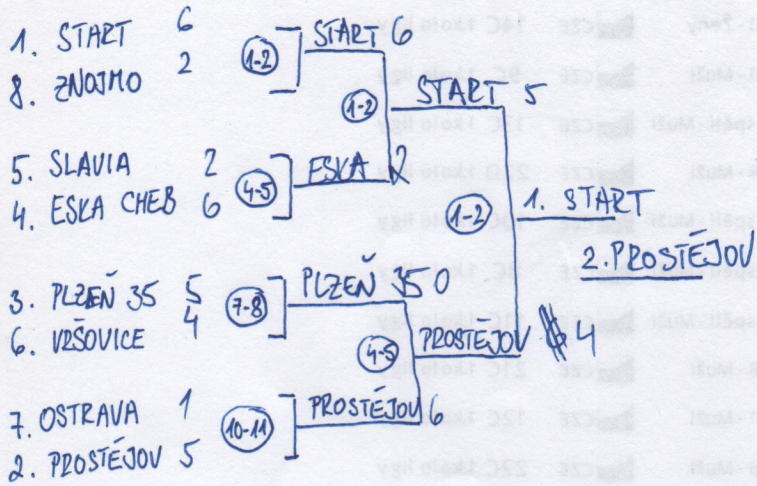

Outdoor - Reflexní luk - U13 - Muži - ŽWA7 20 30m

Rank	Jméno	Země	KVAL	1/2	FINAL
1	Ro stislav Mašek LK Votice, z.s.	CZE	562	7 (114)	6 (105)
2	Adéla Šusserová SK Bystřice - oddíl lukostřelby	CZE	531	7 (112)	2 (98)
3	Karolína Zadáková MKM Odolena Voda, z.s.	CZE	591	3 (105)	6 (114)
4	Jan Bursík LK Votice, z.s.	CZE	577	3 (109)	4 (98)
5	Renata Kláková LK Votice, z.s.	CZE	509		
5	Valerie Kubíčková LK Votice, z.s.	CZE	393		

Outdoor - Holý luk - Dospělí - Muži - WA7 20 50m

Rank	Jméno	Země	KVAL	1/8	1/4	1/2	FINAL
1	František Hadaš ml HL SK Start Praha	CZE	625	6 (79)	6 (82)	7 (105)	6 (134)
2	Václav Bláha LK CERE	CZE	605	6 (73)	6 (79)	6 (120)	4 (131)
3	Jiří Březina LK Votice, z.s.	CZE	588	6 (76)	6 (80)	4 (115)	6 (120)
4	Zdeněk Kužel LK Votice, z.s.	CZE	572	6 (64)	6 (117)	1 (85)	4 (113)
5	Tomáš Veverka SK Start Praha	CZE	561	5 (106)	4 (112)		
6	Helena Jeřábková HL SK Start Praha	CZE	501	5 (106)	0 (69)		
7	Richard Koučerek SK Start Praha	CZE	532	6 (95)	0 (67)		
8	Radek Pavlas LK Votice, z.s.	CZE	490	6 (89)	0 (59)		
9	Veronika Neufusová Lukostřelba Kroměříž z.s.	CZE	464	5 (109)			
9	Vladimír Gavriněv L Královský lukostřelecký klub z.s.	CZE	514	5 (101)			
9	Tomáš Grňa LK Votice, z.s.	CZE	524	2 (83)			
9	Petr Loucký SK RAPID Praha	CZE	473	2 (79)			
9	Patrik Schönfelder SK Bystřice - oddíl lukostřelby	CZE	443	0 (51)			
9	Sandra Hülleroová 1. LK Plzeň 1935	CZE	430	0 (47)			
9	Petr Bartoš SK RAPID Praha	CZE	426	0 (40)			
9	František Pangrác SK RAPID Praha	CZE	381	0 (34)			
17	René Okapal LO TjJs kra Humpolec	CZE	330				
17	Jiří Hüller LK ARCLUS Plzeň, z.s.	CZE	257				

Outdoor - Kladkový luk - Dospělí - Muži - WA7 20 50m

Rank	Jméno	Země	KVAL	1/2	FINAL
1	Jindřiška Vaněk Vaněčková SK Start Praha	CZE	663	136	139
2	Jakub Ečer Kentaur - Pardubice, z.s.	CZE	650	137	135
3	Radek Štěpina Kentaur - Pardubice, z.s.	CZE	646	134	139
4	Pavel Šrut Kentaur - Pardubice, z.s.	CZE	633	133	135
5	Petr Křížek LK Votice, z.s.	CZE	628		
5	Natálie Hadašová SK Start Praha	CZE	428		

PM