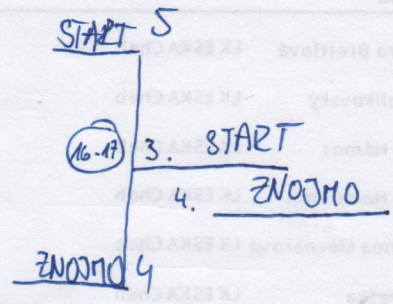

RW

L1/8

L5/4

L3/6

L7/2

CM

5. BRNO 05