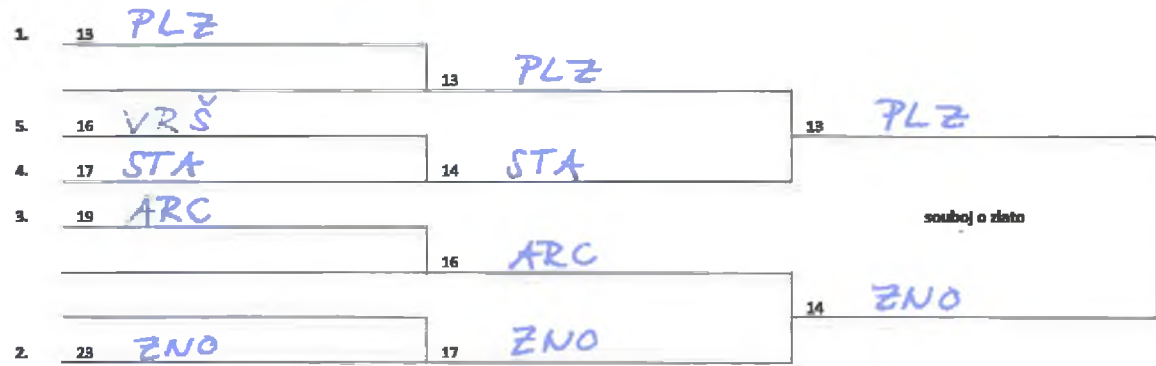

Ligová družstva - pavouk - RW

číslo první terčovníce

13

KVAL

Konečné pořadí:

1. PLZ
2. ZNO
3. STA
4. ARC
5. VRŠ