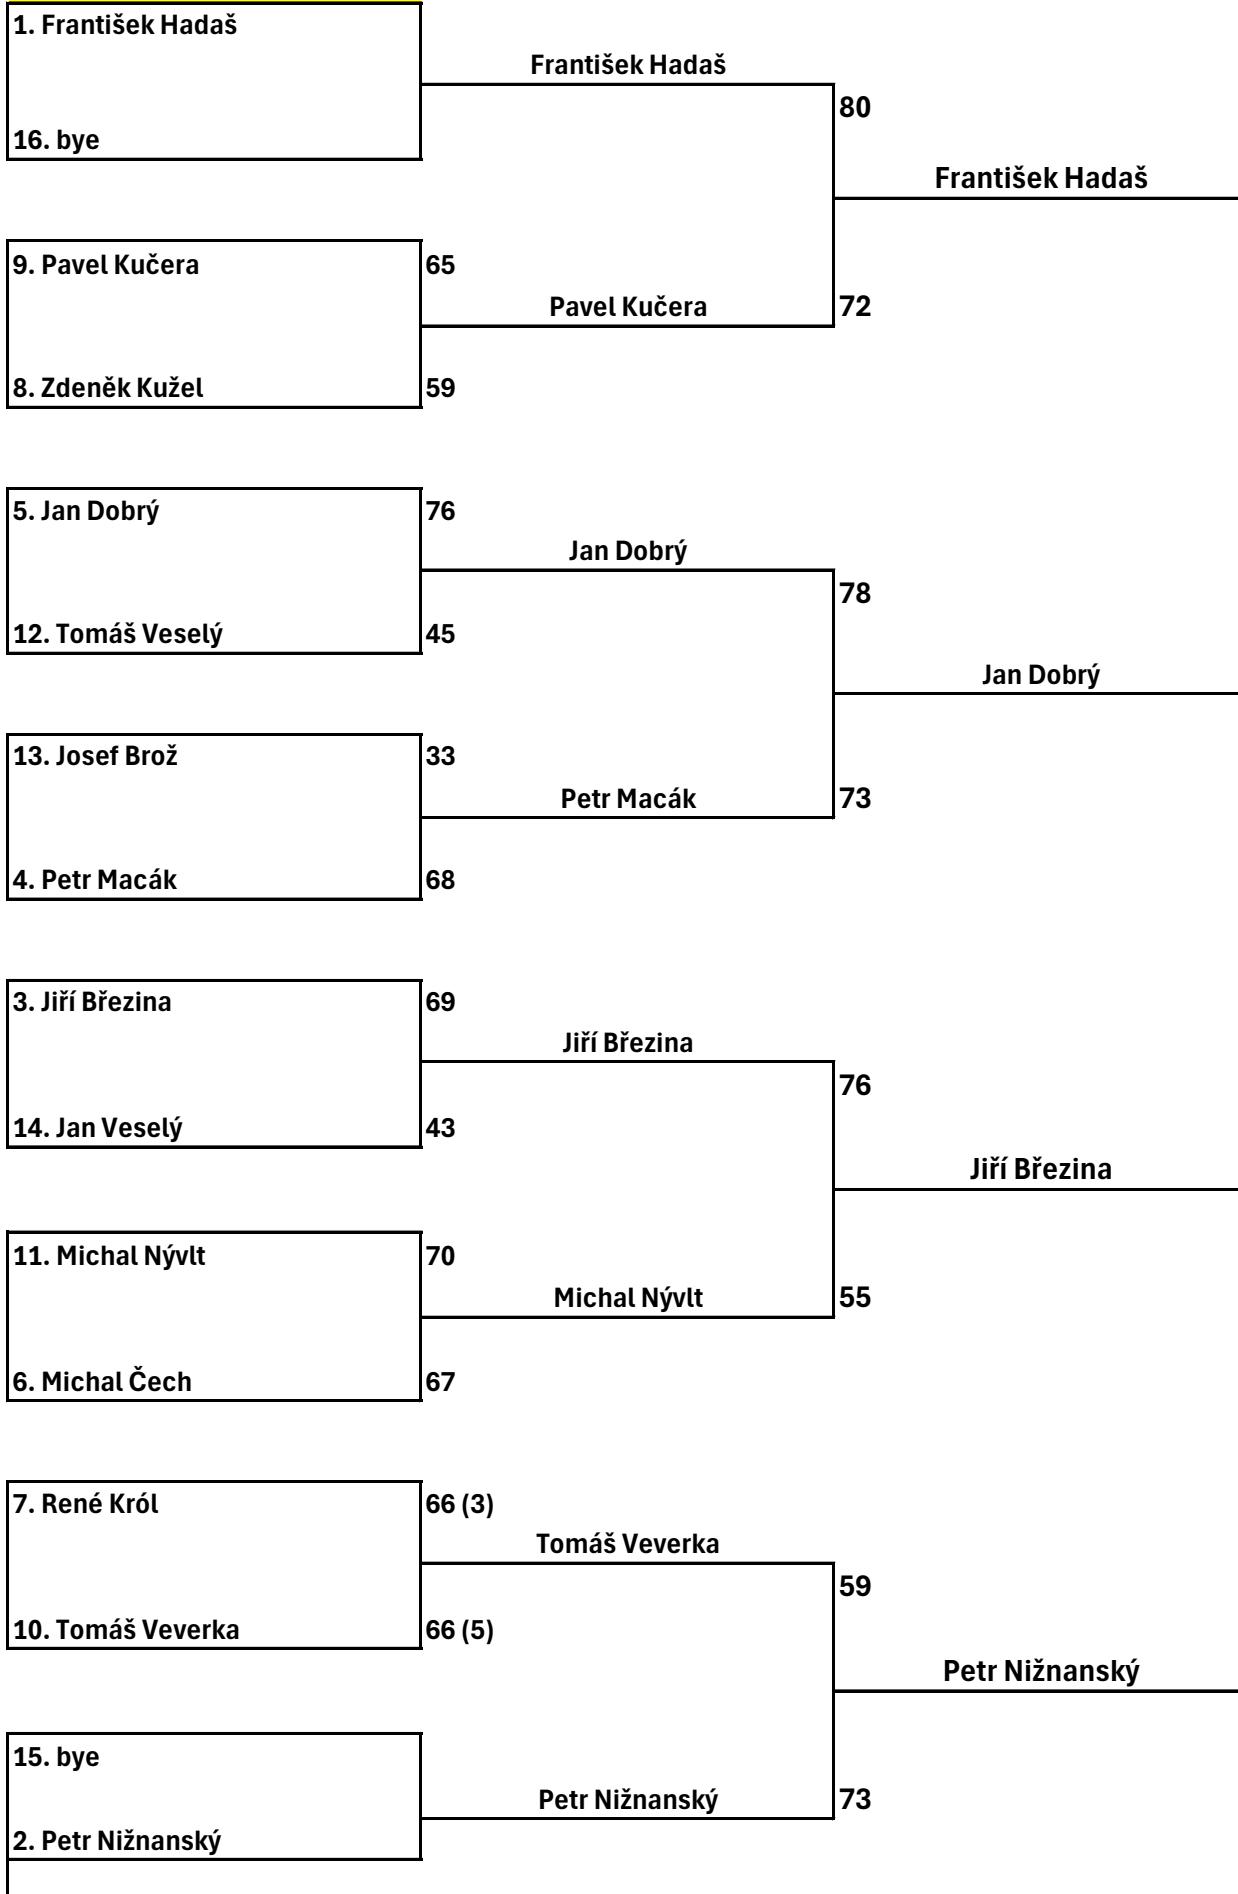

33. mistrovství České republiky dospělých a dorostu v terénní lukostřelbě

Czech Republic, Oct 04th - Oct 06th, 2024

Sponsored By

www.lancasterarchery.com

Created By

www.rcherz.com

Modrý kolík - BW

Rank	Jméno	Země	KVAL	1/2	FINAL
1	Helena Jeřábková HL SK Start Praha	CZE	249	27	34
2	Barbara Vojvodíková Lukostřelba Ostrava Mariánské Hory, z.s.	CZE	205	29	31
3	Jarmila Holicová Lukostřelba Olomouc	CZE	223	25	34
4	Monika Nymburská SK Start Praha	CZE	203	20	31
5	Veronika Neufusová Lukostřelba Kroměříž z.s.	CZE	188		
6	Sandra Hülleroová 1. LK Plzeň 1935	CZE	179		

Žlutý kolík - BU18M

Rank	Jméno	Země	KVAL	1/2	FINAL
1	Ladislav Neblecha 1. LK Plzeň 1935	CZE	333	48	58
2	Vojtěch Zemánek MKM Odolena Voda, z.s.	CZE	252	39	37
3	Michal Vágner LK Žebrák	CZE	248	43	50
4	Jan Fischer LK Žebrák	CZE	272	29	42
5	Matěj Hranička SK Start Praha	CZE	241		
6	Vojtěch Putna MKM Odolena Voda, z.s.	CZE	215		

Žlutý kolík - BU18W

Rank	Jméno	Země	KVAL	1/2	FINAL
1	Ema Navrátilová LK Phoenix Kostelec, z.s.	CZE	234	38	35
2	Anežka Šimková Lukostřelci Českého lesa	CZE	272	34	34
3	Tereza Rybáková LK Žebrák	CZE	183	24	29
4	Anežka Hniličková Lukostřelci Českého lesa	CZE	137	14	18

Červený kolík - C50+M

Rank	Jméno	Země	KVAL	1/2	FINAL
1	Pavel Šrut Kentaur - Pardubice, z.s.	CZE	343	54	57
2	Radek Štěpina Kentaur - Pardubice, z.s.	CZE	371		56
3	Pavel Pícha I. Královský lukostřelecký klub z.s.	CZE	341	52	

Červený kolík - CM

Rank	Jméno	Země	KVAL	1/4	1/2	FINAL
1	Lukáš Immer SK Start Praha	CZE	385	7	65	62
2	Filip Reitmeier ml. SK Start Praha	CZE	363	5	60	59
3	Daniel Cajthaml 1. LK Plzeň 1935	CZE	378	6	60	61
4	René Weinzettl I. Královský lukostřelecký klub z.s.	CZE	332	8	51	56
5	Filip Reitmeier I. Královský lukostřelecký klub z.s.	CZE	391	4		
6	Martin Dufek Lukostřelba Klecany, z.s.	CZE	361	3		
7	David Špínar LK Votice, z.s.	CZE	360	2		
8	Petr Křížek LK Votice, z.s.	CZE	354	1		
9	Michal Bařina LK ESKA Cheb	CZE	292			

Červený kolík - CW

Rank	Jméno	Země	KVAL	1/2	FINAL
1	Alexandra Oplištilová SK Start Praha	CZE	300	62	55
2	Tereza Weinzettlová I. Královský lukostřelecký klub z.s.	CZE	320		53
3	Natálie Hadašová SK Start Praha	CZE	252	35	

BM