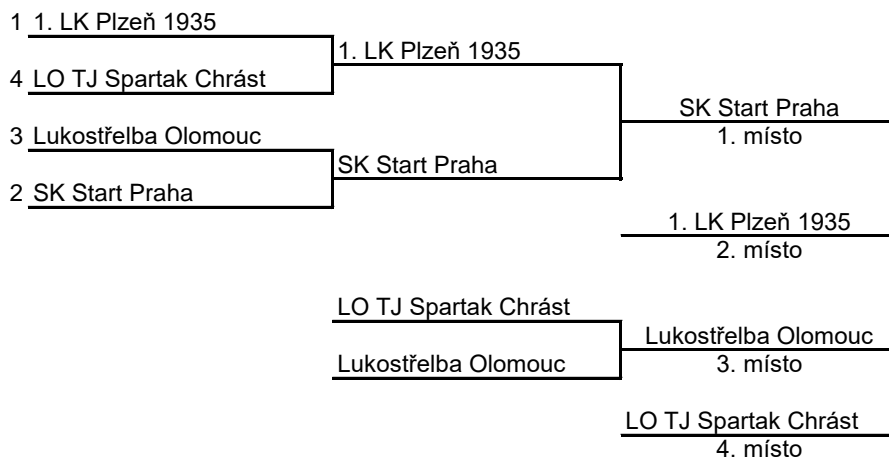

**Finálové kolo 1/2
Ženy**