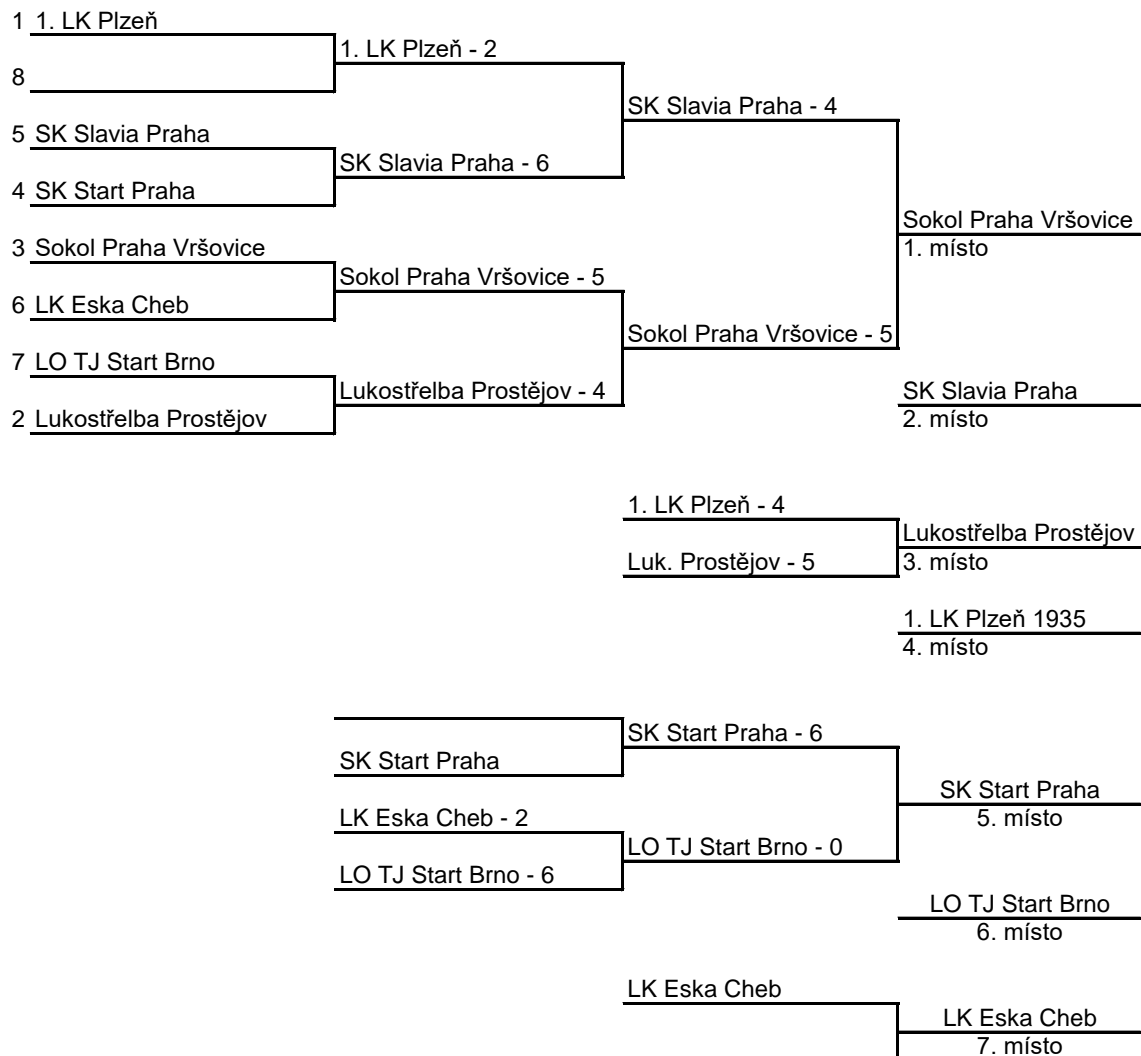

Finále ligy Reflexních luků

Czech Republic
Feb 17th - Feb 17th, 2018

Indoor - Recurve - Dospělí - Muži - 18m round

Rank	Team & members	18m	18m	Sum	10	9	Final score	10	9
1. LK Plzeň 1935 m									
1	Jan Vožech	273	284	557 / 600	27	25	1664 / 1800	85	63
	Milan Šustr	275	279	554 / 600	30	18			
	Tadeáš Kalvas	274	279	553 / 600	28	20			
Lukostřelba Prostějov									
2	Kamil Kovář	279	282	561 / 600	28	25	1660 / 1800	72	83
	Michal Hlahůlek	275	286	561 / 600	26	30			
	Josef Křesala	267	271	538 / 600	18	28			
LO TJ SOKOL Praha Vršovice									
3	Jaromír Termer	285	286	571 / 600	35	21	1636 / 1800	70	70
	Vlastimil Krejčí	273	261	534 / 600	18	24			
	Pavel Jurák	259	272	531 / 600	17	25			
SK Start Praha m									
4	František Hadaš ml RL	271	279	550 / 600	24	24	1634 / 1800	68	68
	Jan Menger	274	270	544 / 600	24	20			
	Oldřich Hašek	268	272	540 / 600	20	24			
SK SLAVIA PRAHA LUKOSTŘELBA									
5	Jakub Laciga	271	276	547 / 600	22	29	1609 / 1800	55	80
	Tomáš Beneš	274	266	540 / 600	16	30			
	Antonín Štěpán	264	258	522 / 600	17	21			
LK ESKA Cheb									
6	Martin Hámor	285	285	570 / 600	34	22	1607 / 1800	80	58
	Michal Prosba	260	272	532 / 600	30	18			
	Pavel Smažík st.	266	239	505 / 600	16	18			
LO TJ Start Brno									
7	Martin Ondra	281	267	548 / 600	27	23	1565 / 1800	49	66
	Jan Kohoutek	256	258	514 / 600	11	22			
	Karel Souček	252	251	503 / 600	11	21			

Indoor - Recurve - Dospělí - Ženy - 18m round

Rank	Team & members	18m	18m	Sum	10	9	Final score	10	9
1. LK PLZEŇ 1935 ž									
1	Jana Cimická	261	272	533 / 600	22	22	1562 / 1800	54	61
	Eliška Beránková	257	262	519 / 600	17	19			
	Barbora Soukupová	258	252	510 / 600	15	20			
SK Start Praha ž									
2	Jindřiška Vaněčková	269	263	532 / 600	13	28	1547 / 1800	43	67
	Eliška Kořátková	253	265	518 / 600	17	21			
	Martina Macková	255	242	497 / 600	13	18			
Lukostřelba Olomouc									
3	Tereza Lausová	250	269	519 / 600	16	26	1479 / 1800	36	65
	Lucie Borková	244	245	489 / 600	7	19			
	Diana Ritterová	222	249	471 / 600	13	20			
LO TJ Spartak Chrást									
4	Karloína Řezáčová	229	243	472 / 600	8	23	1381 / 1800	25	61
	Barbora Stuřová	233	237	470 / 600	9	19			
	Kamila Štruncová	218	221	439 / 600	8	19			

Finálové kolo 1/4
Muži