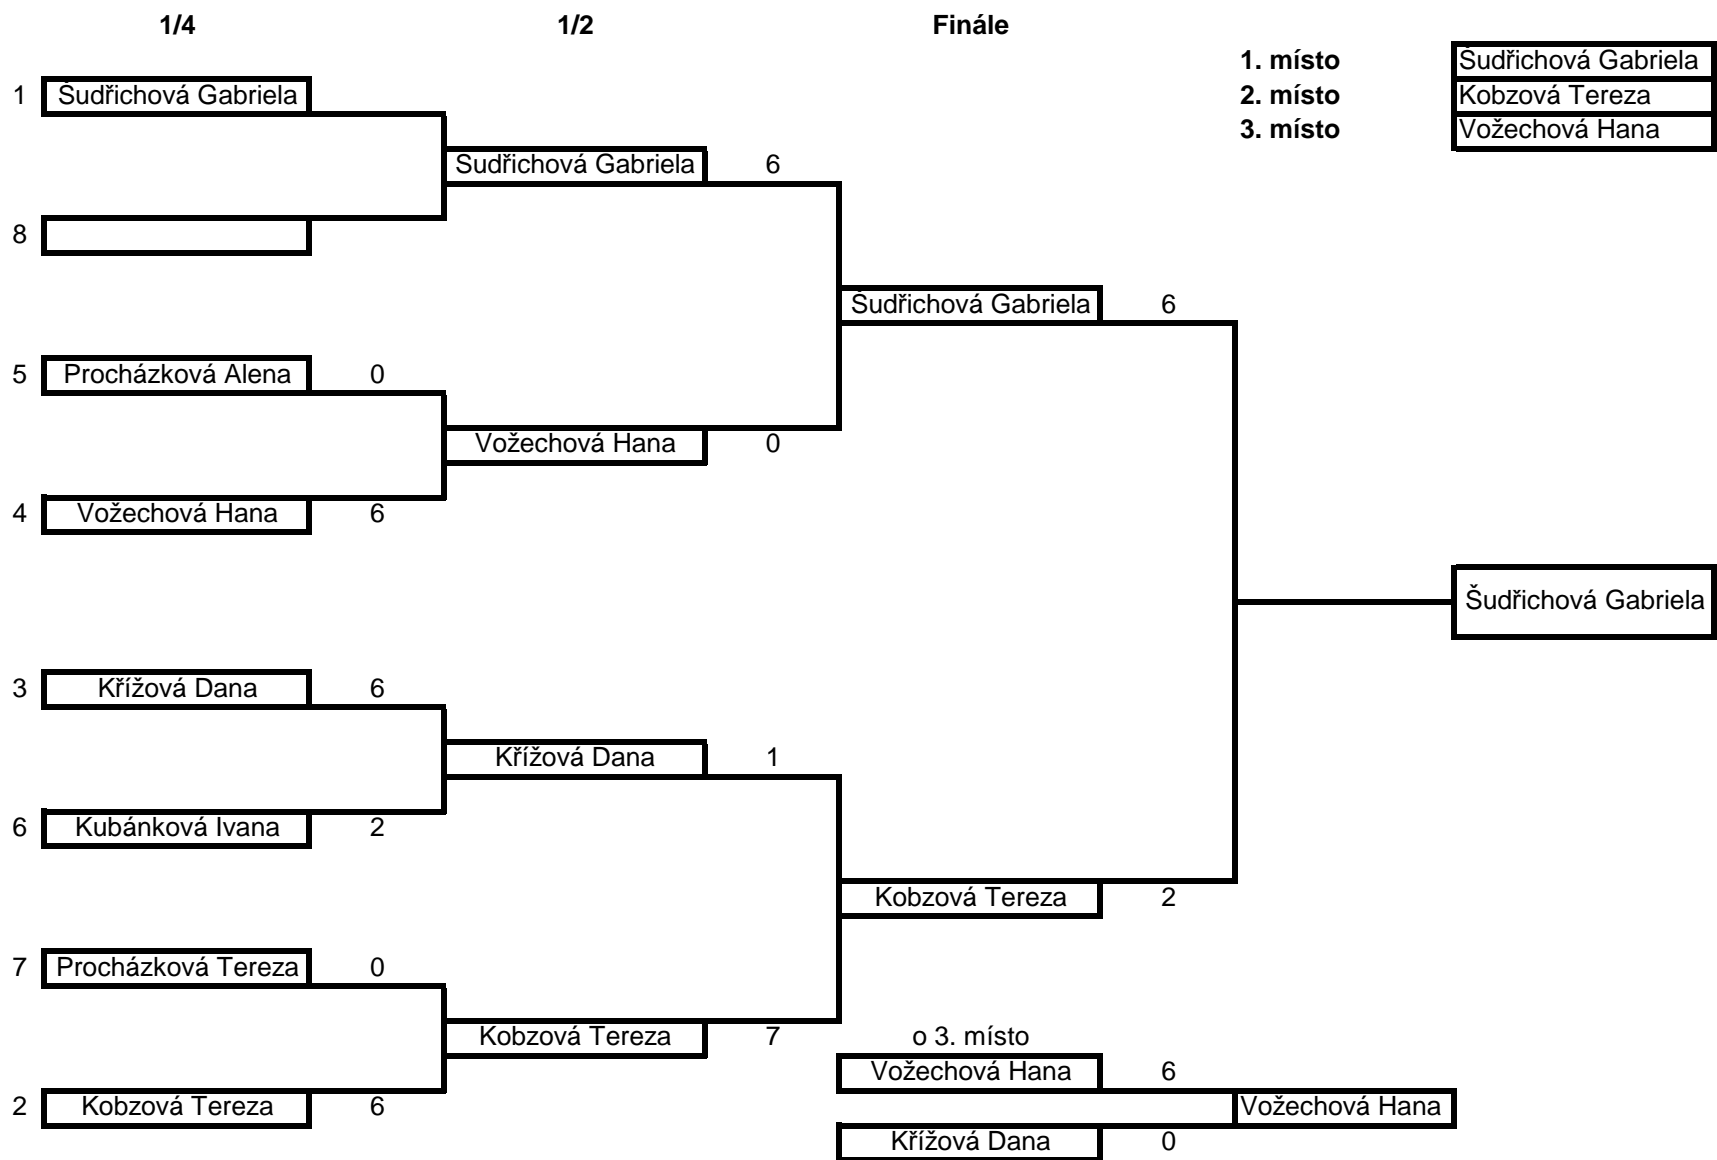

LUKOSTŘELBA

Název závodu: 9. České akademické hry
Datum: 10.6.2010
Počet střelců: 26 (19 mužů, 7 žen)
Ředitel závodu: Jan Preclík
Rozhodčí závodu: Jaroslav Preclík
Pořadatel: SK Slavia Praha lukostřelba

Kvalifikace

	Jméno	Univerzita	1. kolo	2. kolo	Celkem
	Ženy				
1	Šudřichová Gabriela	VŠB - TU	318	322	640
2	Kobzová Tereza	UK	275	279	554
3	Křížová Dana	VUT	238	223	461
4	Vožechová Hana	ZČU	228	193	421
5	Procházková Alena	MU	220	200	420
6	Kubánková Ivana	VŠB - TU	146	171	317
7	Procházková Tereza	MU	167	142	309
	Muži				
1	Pánik Rostislav	OU	312	318	630
2	Mikeska Jakub	OU	312	297	609
3	Polakovič Martin	VŠE	297	309	606
4	Preclík Jan	ČZU	300	299	599
5	Hašek Oldřich	UK	301	295	596
6	Vožech Jan	ČVUT	288	295	583
7	Papež Václav	ZČU	271	296	567
8	Šustr Milan	ČVUT	284	275	559
9	Žegklitz Jan	ČVUT	266	292	558
10	Vaněk Martin	ČVUT	263	272	535
11	Korbel Tomáš	VUT	259	264	523
12	Beneš Jan	MU	270	234	504
13	Pětník Tomáš	ČZU	237	255	492
14	Šavlík Zdeněk	ZČU	213	230	443
15	Macháček Pavel	VUT	163	217	380
16	Šípek Jan	ZČU	181	183	364
17	Prokeš Radek	ČZU	196	163	359
18	Matějka Martin	VUT	171	137	308
	Muži - kladkový luk				
1	Drahonínský David	MUP	344	330	674
	Družstva				
1	Mikeska, Pánik	OU			1239
2	Kobzová, Hašek	UK			1150
3	Vožech, Šustr	ČVUT A			1142
4	Vaněk, Žegklitz	ČVUT B			1093
5	Šavlík, Papež	ZČU			1010
6	Korbel, Křížová	VUT			984
7	Preclík, Prokeš	ČZU			958
8	Šudřichová, Kubánková	VŠB - TU			957
9	Procházková, Beneš	MU			924
10	Šípek, Vožechová	ZČU			785
11	Matějka, Macháček	VUT			688