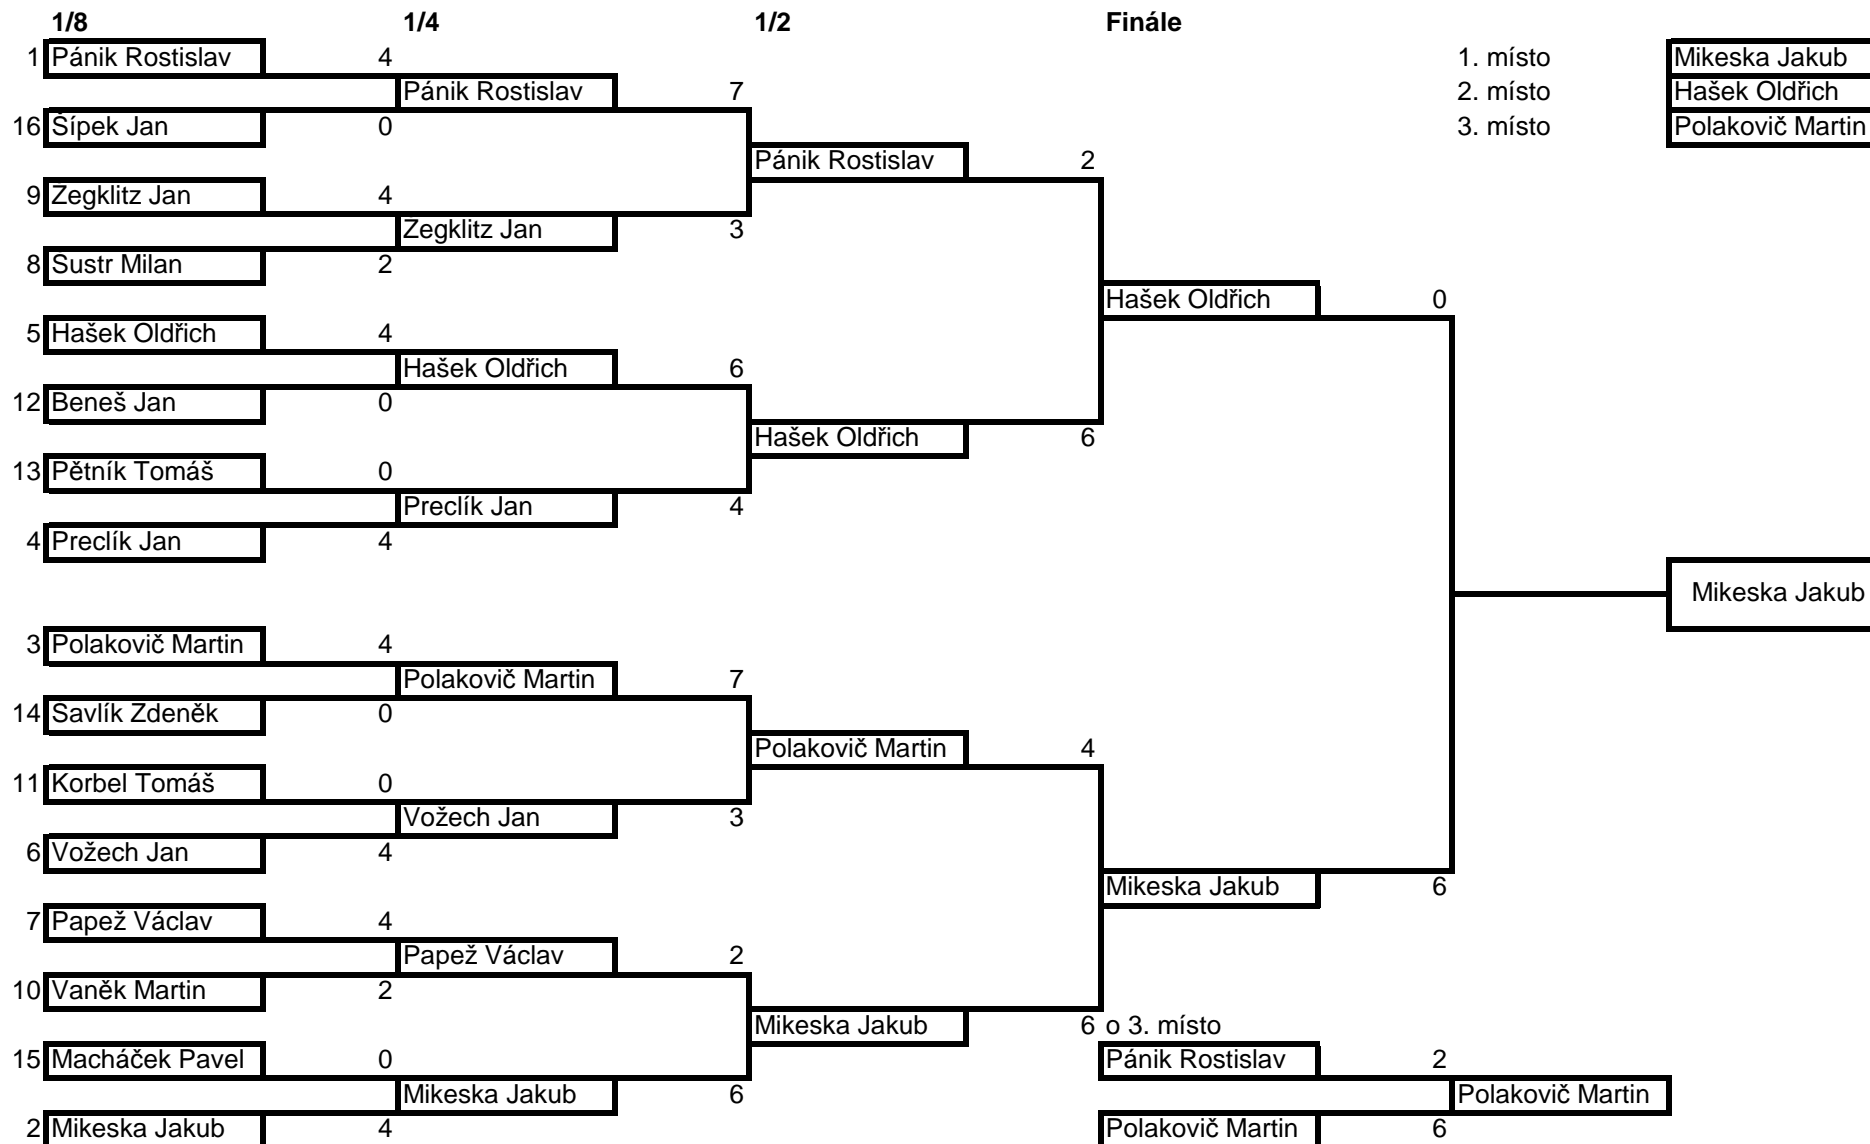

LUKOSTŘELBA

Název závodu: 9. České akademické hry
Datum: 10.6.2010
Počet střelců: 26 (19 mužů, 7 žen)
Ředitel závodu: Jan Preclík
Rozhodčí závodu: Jaroslav Preclík
Pořadatel: SK Slavia Praha lukostřelba

Kvalifikace

	Jméno	Univerzita	1. kolo	2. kolo	Celkem
	Ženy				
1	Šudřichová Gabriela	VŠB - TU	318	322	640
2	Kobzová Tereza	UK	275	279	554
3	Křížová Dana	VUT	238	223	461
4	Vožechová Hana	ZČU	228	193	421
5	Procházková Alena	MU	220	200	420
6	Kubánková Ivana	VŠB - TU	146	171	317
7	Procházková Tereza	MU	167	142	309
	Muži				
1	Pánik Rostislav	OU	312	318	630
2	Mikeska Jakub	OU	312	297	609
3	Polakovič Martin	VŠE	297	309	606
4	Preclík Jan	ČZU	300	299	599
5	Hašek Oldřich	UK	301	295	596
6	Vožech Jan	ČVUT	288	295	583
7	Papež Václav	ZČU	271	296	567
8	Šustr Milan	ČVUT	284	275	559
9	Žegklitz Jan	ČVUT	266	292	558
10	Vaněk Martin	ČVUT	263	272	535
11	Korbel Tomáš	VUT	259	264	523
12	Beneš Jan	MU	270	234	504
13	Pětník Tomáš	ČZU	237	255	492
14	Šavlík Zdeněk	ZČU	213	230	443
15	Macháček Pavel	VUT	163	217	380
16	Šípek Jan	ZČU	181	183	364
17	Prokeš Radek	ČZU	196	163	359
18	Matějka Martin	VUT	171	137	308
	Muži - kladkový luk				
1	Drahonínský David	MUP	344	330	674
	Družstva				
1	Mikeska, Pánik	OU			1239
2	Kobzová, Hašek	UK			1150
3	Vožech, Šustr	ČVUT A			1142
4	Vaněk, Žegklitz	ČVUT B			1093
5	Šavlík, Papež	ZČU			1010
6	Korbel, Křížová	VUT			984
7	Preclík, Prokeš	ČZU			958
8	Šudřichová, Kubánková	VŠB - TU			957
9	Procházková, Beneš	MU			924
10	Šípek, Vožechová	ZČU			785
11	Matějka, Macháček	VUT			688