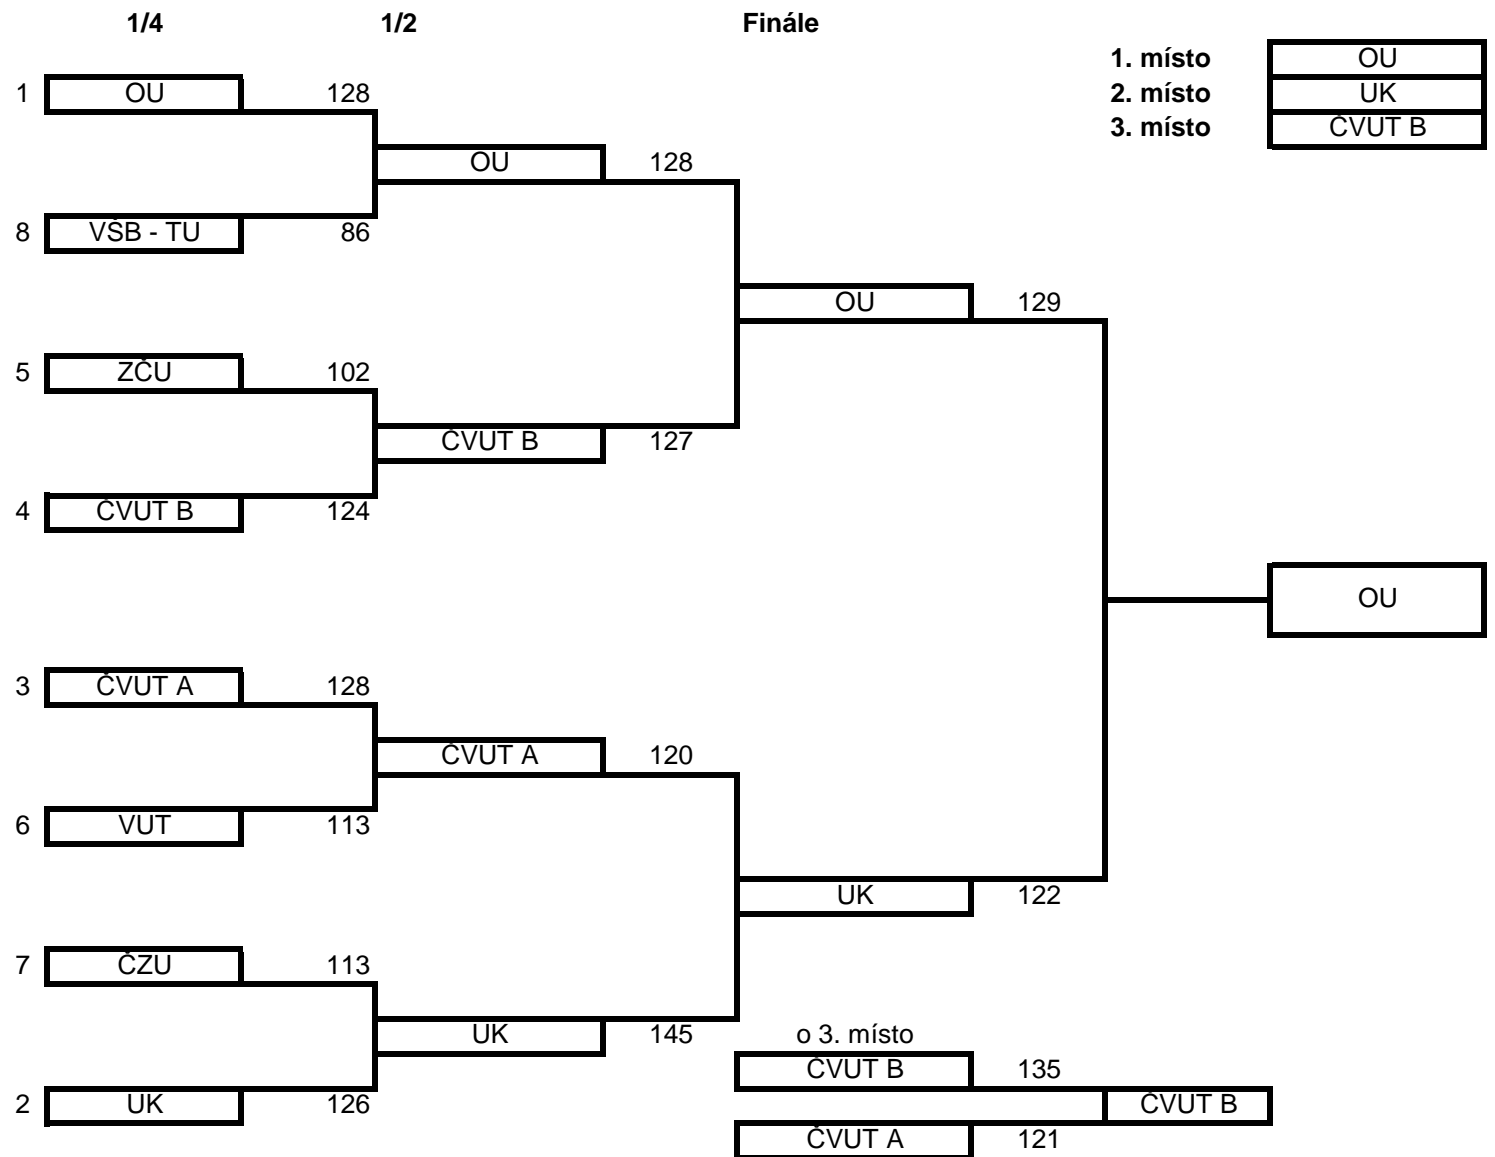

Kvalifikace

	Jméno	Univerzita	1. kolo	2. kolo	Celkem
	Ženy				
1	Šudřichová Gabriela	VŠB - TU	318	322	640
2	Kobzová Tereza	UK	275	279	554
3	Křížová Dana	VUT	238	223	461
4	Vožechová Hana	ZČU	228	193	421
5	Procházková Alena	MU	220	200	420
6	Kubánková Ivana	VŠB - TU	146	171	317
7	Procházková Tereza	MU	167	142	309
	Muži				
1	Pánik Rostislav	OU	312	318	630
2	Mikeska Jakub	OU	312	297	609
3	Polakovič Martin	VŠE	297	309	606
4	Preclík Jan	ČZU	300	299	599
5	Hašek Oldřich	UK	301	295	596
6	Vožech Jan	ČVUT	288	295	583
7	Papež Václav	ZČU	271	296	567
8	Šustr Milan	ČVUT	284	275	559
9	Žegklitz Jan	ČVUT	266	292	558
10	Vaněk Martin	ČVUT	263	272	535
11	Korbel Tomáš	VUT	259	264	523
12	Beneš Jan	MU	270	234	504
13	Pětník Tomáš	ČZU	237	255	492
14	Šavlík Zdeněk	ZČU	213	230	443
15	Macháček Pavel	VUT	163	217	380
16	Šípek Jan	ZČU	181	183	364
17	Prokeš Radek	ČZU	196	163	359
18	Matějka Martin	VUT	171	137	308
	Muži - kladkový luk				
1	Drahonínský David	MUP	344	330	674
	Družstva				
1	Mikeska, Pánik	OU			1239
2	Kobzová, Hašek	UK			1150
3	Vožech, Šustr	ČVUT A			1142
4	Vaněk, Žegklitz	ČVUT B			1093
5	Šavlík, Papež	ZČU			1010
6	Korbel, Křížová	VUT			984
7	Preclík, Prokeš	ČZU			958
8	Šudřichová, Kubánková	VŠB - TU			957
9	Procházková, Beneš	MU			924
10	Šípek, Vožechová	ZČU			785
11	Matějka, Macháček	VUT			688

- 1. místo
- 2. místo
- 3. místo

Sudřichová Gabriela
Kobzová Tereza
Vožechová Hana

Konečné pořadí

Muži

	1/8	1/4	1/2	Finále
1 Mikeska Jakub	4	6	6	6
2 Hašek Oldřich	4	6	6	0
3 Polakovič Martin	4	7	4	6
4 Pánik Rostislav	4	7	2	2
<hr/>				
5 Preclík Jan	4	4		
6 Žeglitz Jan	4	3 (129)		
7 Vožech Jan	4	3 (118)		
8 Papež Václav	4	2		
<hr/>				
9 Šustr Milan	2			
9 Vaněk Martin	2			
9 Korbel Tomáš	0			
9 Beneš Jan	0			
9 Pětník Tomáš	0			
9 Šavlík Zdeněk	0			
9 Macháček Pavel	0			
9 Šípek Jan	0			