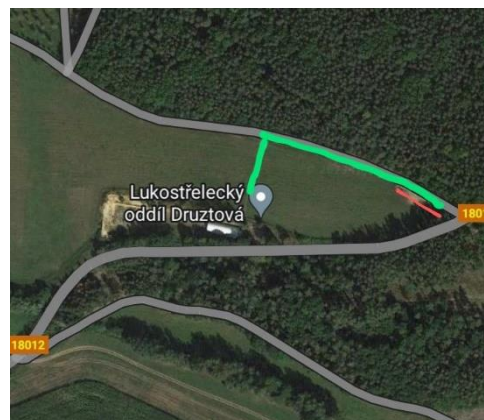

**Parkování:**

V případě plného parkoviště, je možno parkovat nad střelnicí u lesa při polní cestě (červená čára) a sejít na střelnici brankou po zelené.

V Druztové 26. 10. 2024

Karolína Sekmilerová  
Předsedkyně LK Druztová