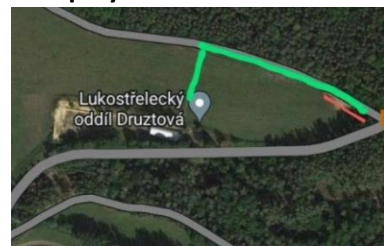

Karolína Sekmilerová
Předsedkyně LK Druztová